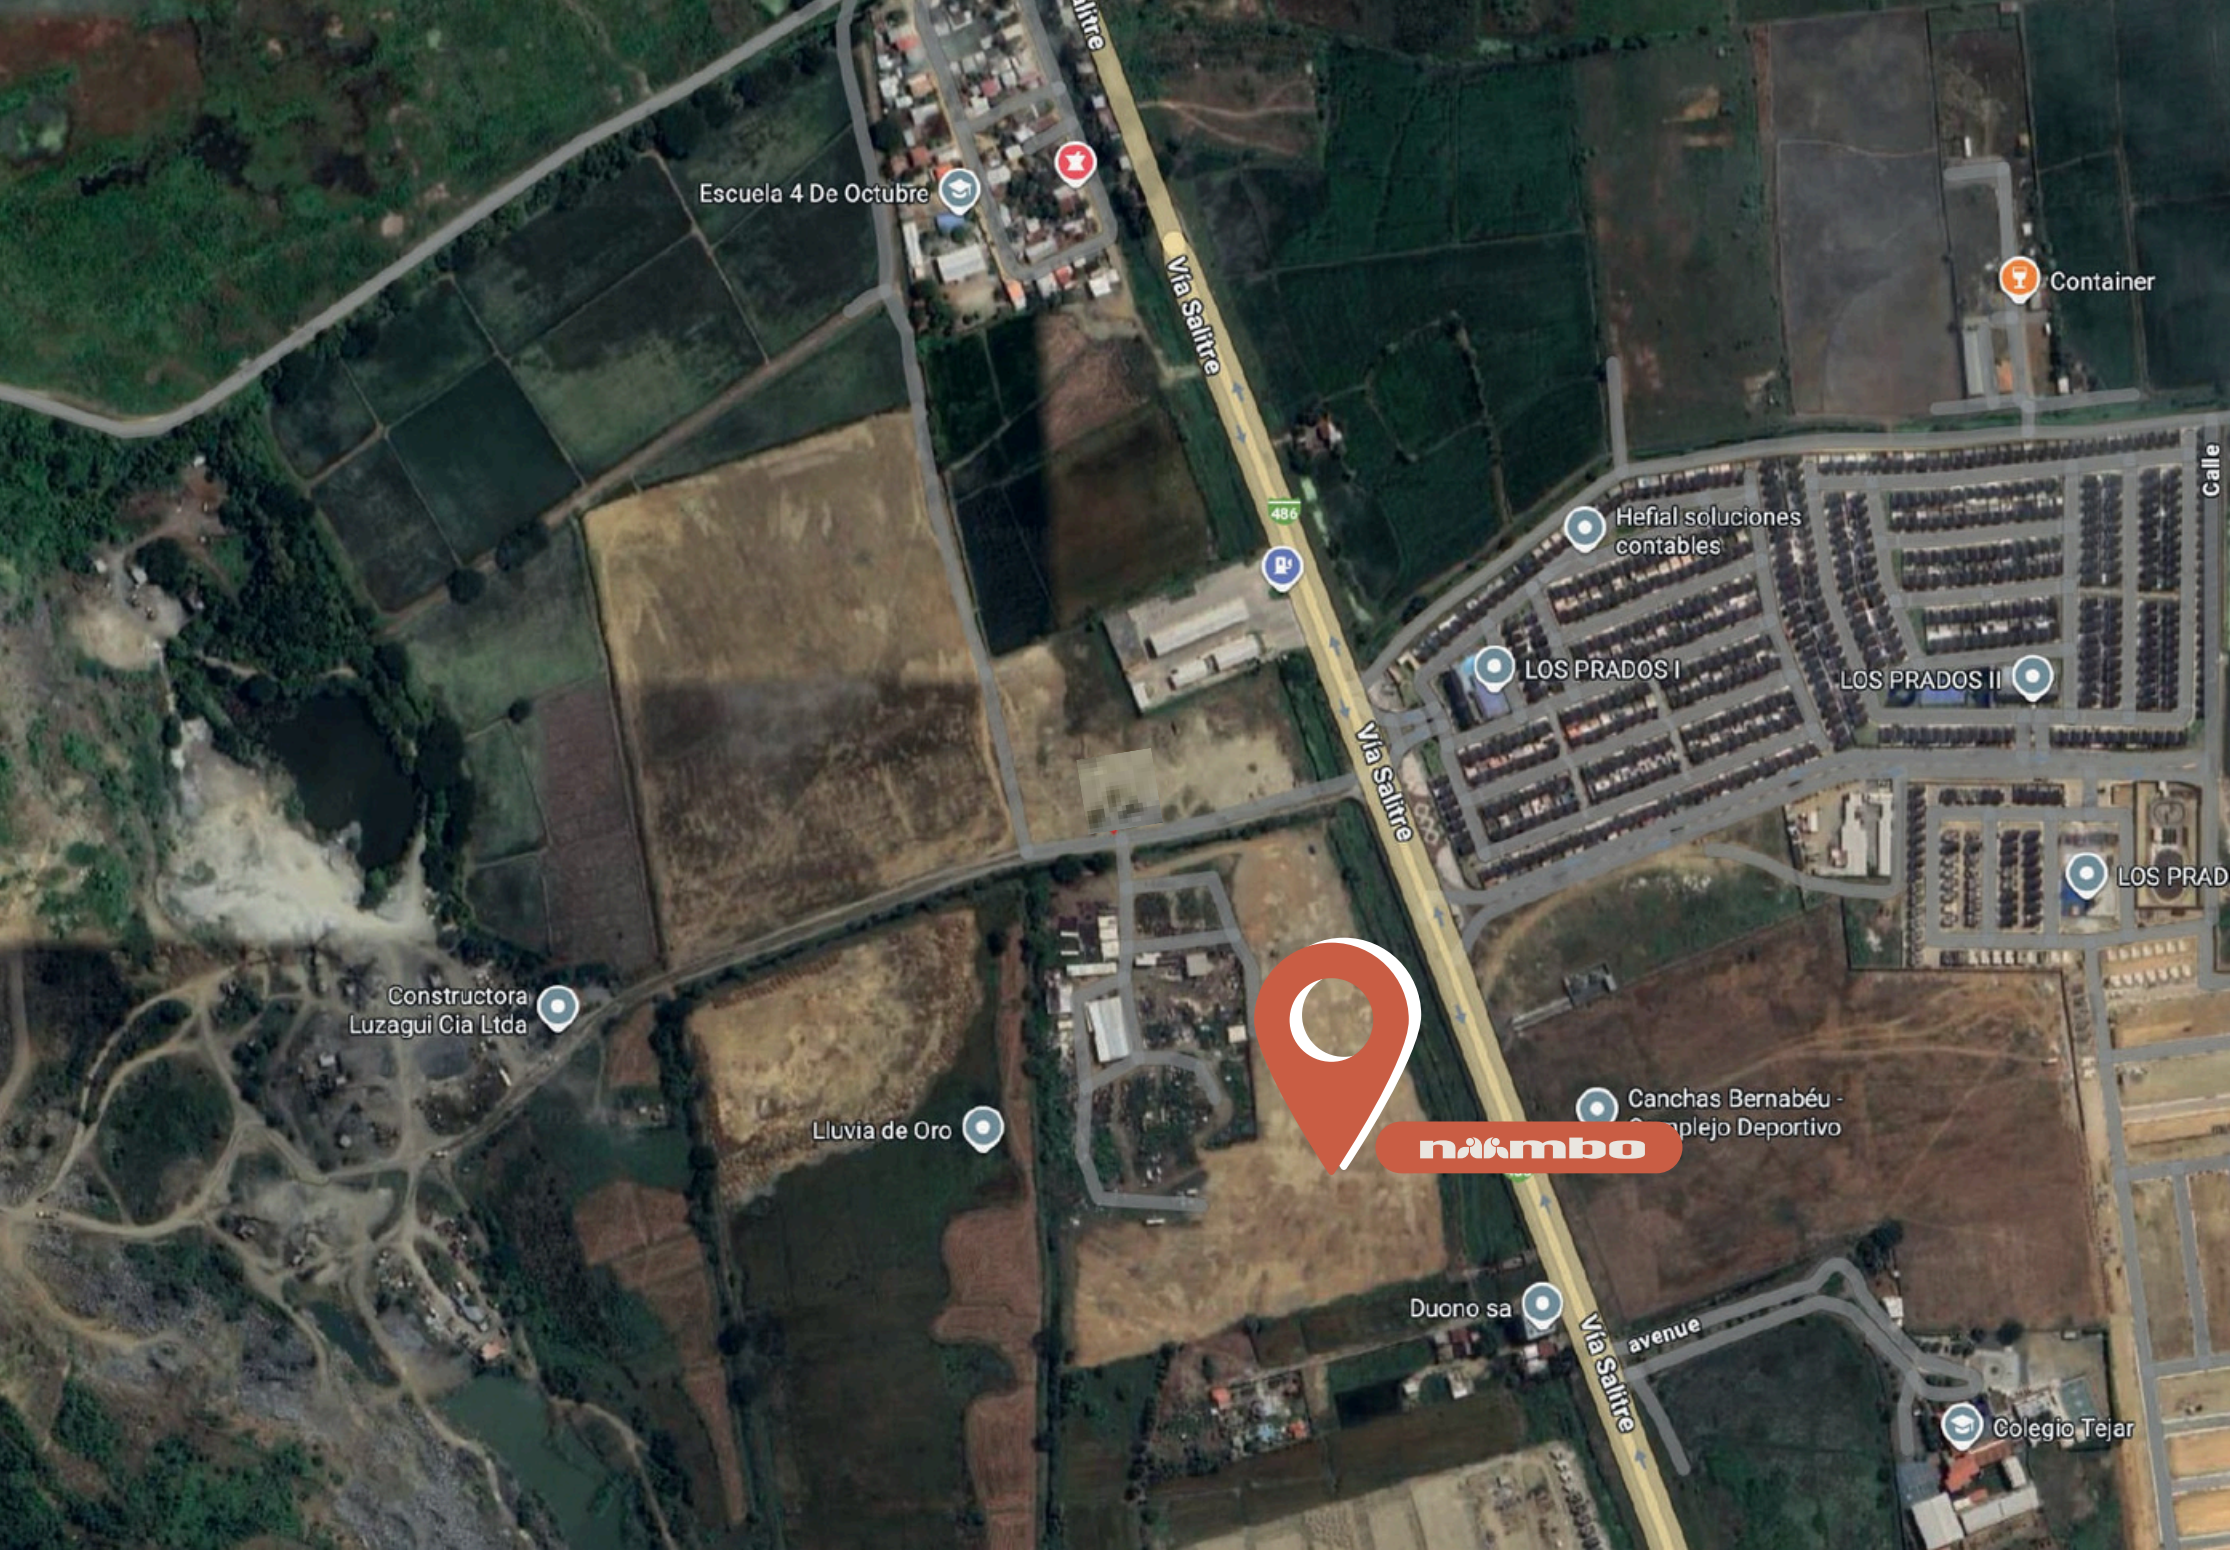

En el Km 16,5 Vía Salitre, nace nãmbö, un proyecto residencial y comercial único que redefine el concepto de vivir y trabajar.

DISTRITO

nãmbö

m

bo

DISFRUTA

LA VIDA

Enfoque: moderno comercial, vinculado con la cercanía de todo en 25 hectáreas iniciales.